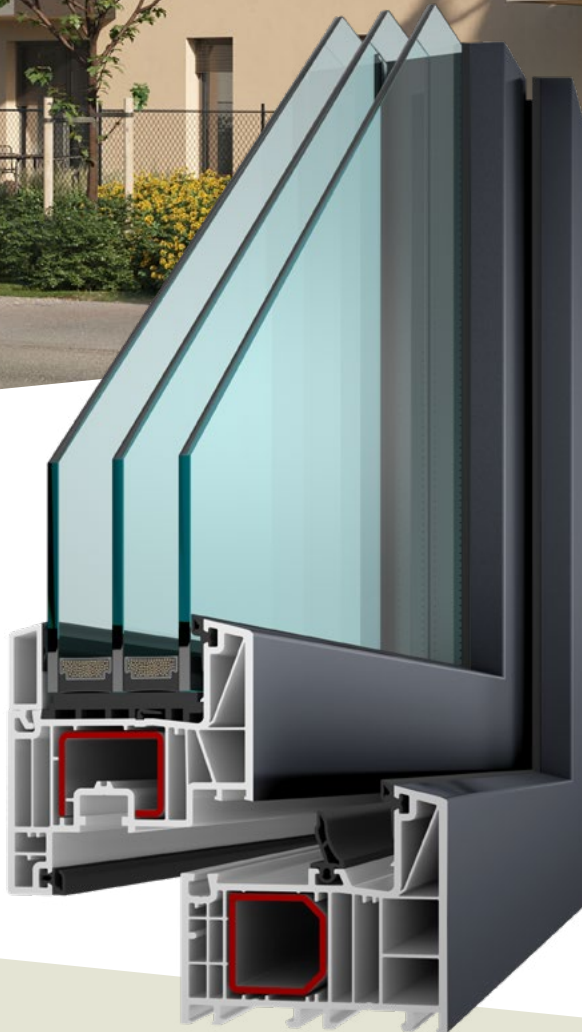

VEKRA KOMFORT EVO
dekor: antracit/bílá

VEKRA KOMFORT EVO
dekor: Antracit/white